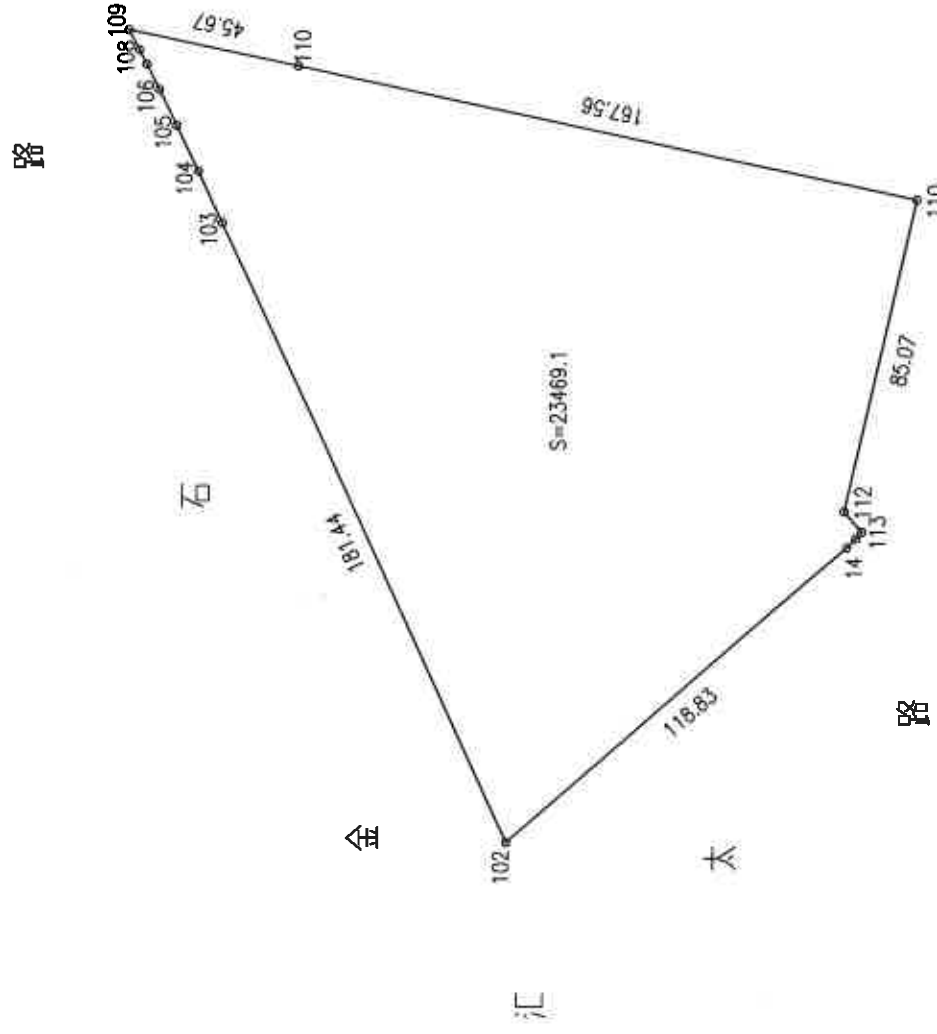

单位: m.m²

锡南测〈2020〉第007号

无锡市梁溪区扬名街道办事处 太极西侧地块用地地图

绘图员: 陆成毅
审核员: 周雷俊

1:2000

绘图日期: 2020年4月30日
审核日期: